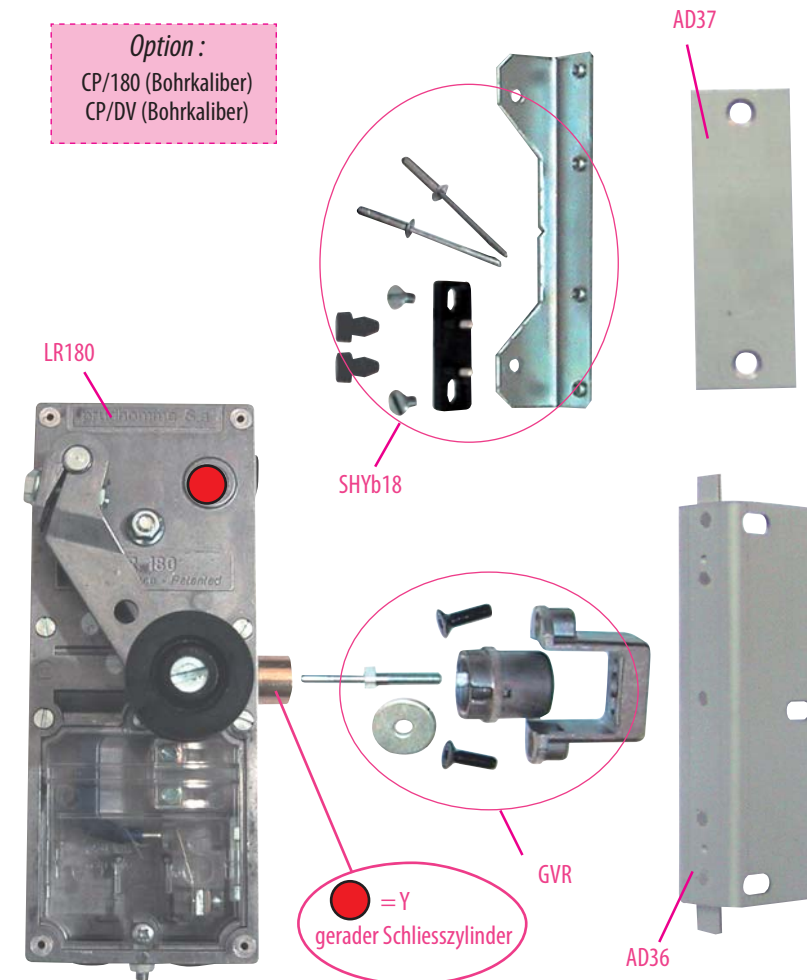

Produkt zu ersetzen :
Typ 1 B 61 (Fiam)

Ersatzprodukt :

LR 180 ** FI (prudhomme S.a.)

Option :
CP/180 (Bohrkaliber)
CP/DV (Bohrkaliber)

réf. : LR180 *G FI

réf. : LR180 *D FI

PRODUKT-DEFINITION

Für Schwingenschacht Türen

Montage-Phasen :