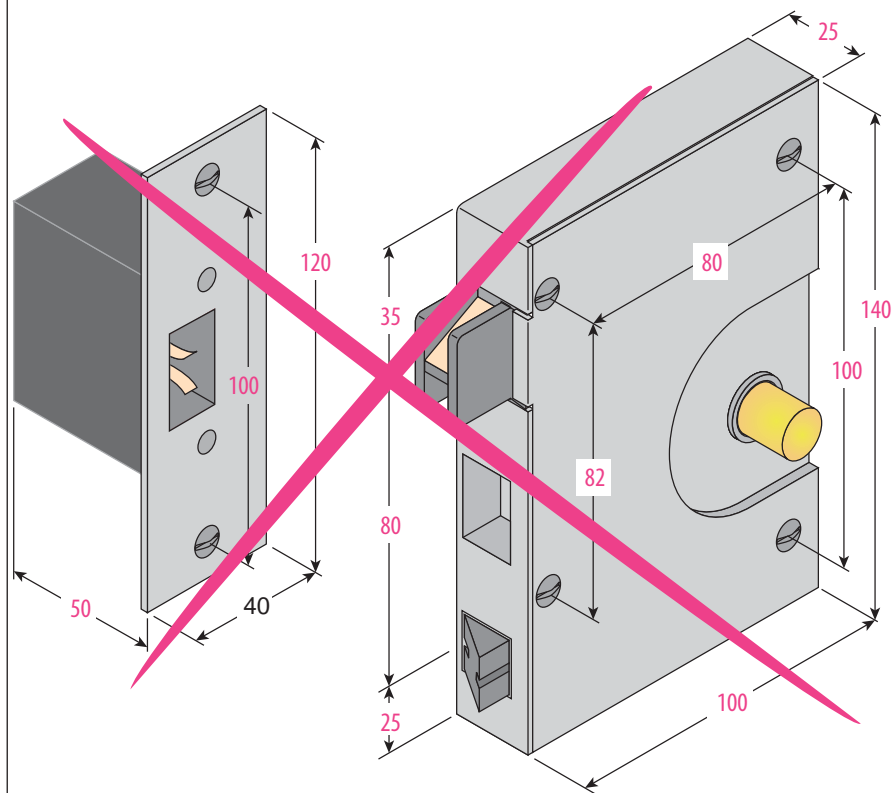

Produkt zu ersetzen :
Typ 1 B 61 (Fiam)

Ersatzprodukt :

LR 180 ** FI (prudhomme S.a.)

Option :
CP/180 (Bohrkaliber)
CP/DV (Bohrkaliber)

réf. : LR180 *G FI

réf. : LR180 *D FI

PRODUKT-DEFINITION

Für Schwingenschacht Türen

Montage-Phasen :