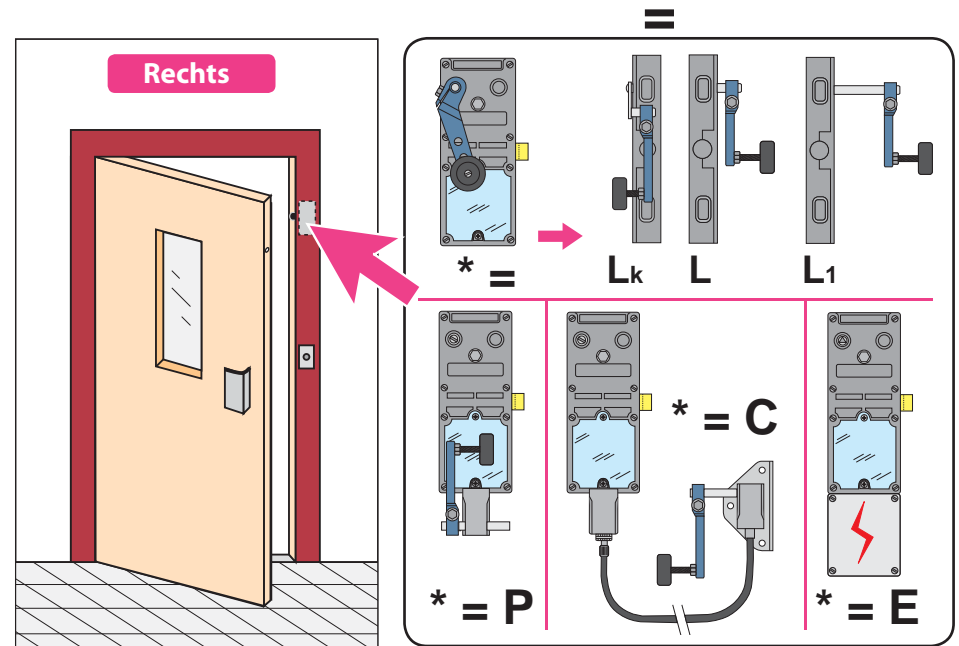

Produkt zu ersetzen :
Typ 1 B 61 (Fiam)

Ersatzprodukt :

LR 180 ** FI (prudhomme S.a.)

Option :
CP/180 (Bohrkaliber)
CP/DV (Bohrkaliber)

réf. : LR180 *G FI

réf. : LR180 *D FI

PRODUKT-DEFINITION

Für Schwingenschacht Türen

Montage-Phasen :