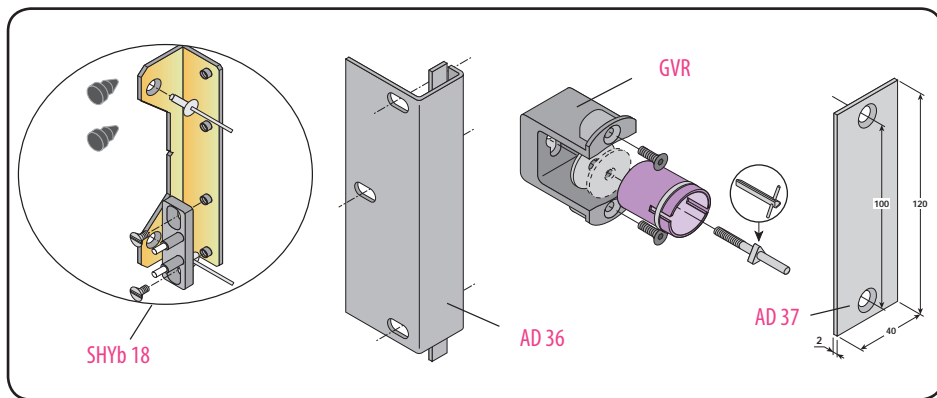

Produkt zu ersetzen :
Typ 1 B 61 (Fiam)

Ersatzprodukt :

LR 180 ** FI (prudhomme S.a.)

Option :
CP/180 (Bohrkaliber)
CP/DV (Bohrkaliber)

réf. : LR180 *G FI

réf. : LR180 *D FI

PRODUKT-DEFINITION

Für Schwingenschacht Türen

Montage-Phasen :