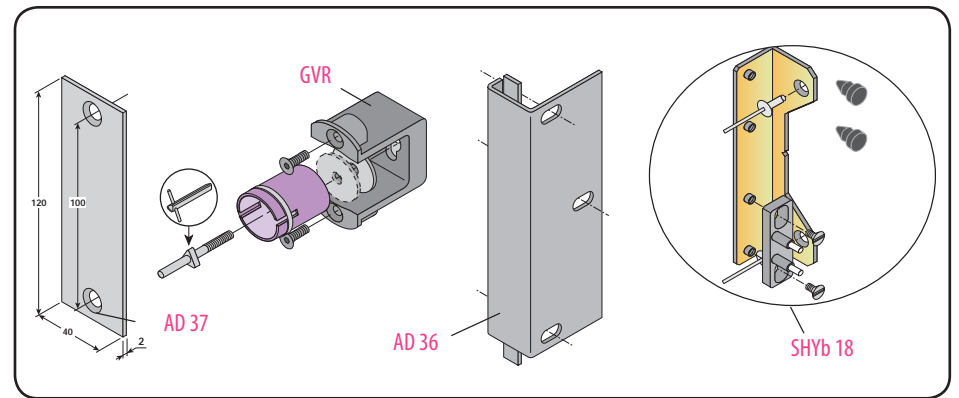

Produkt zu ersetzen :
Typ 1 B 61 (Fiam)

Ersatzprodukt :

LR 180 ** FI (prudhomme S.a.)

Option :
CP/180 (Bohrkaliber)
CP/DV (Bohrkaliber)

réf. : LR180 *G FI

réf. : LR180 *D FI

PRODUKT-DEFINITION

Für Schwingenschacht Türen

Montage-Phasen :