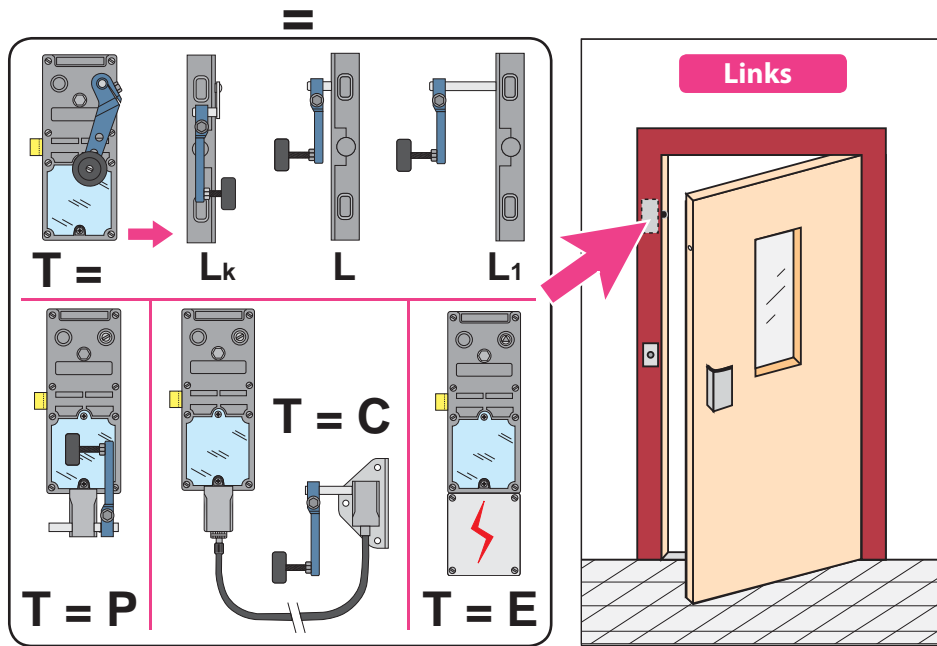

Produkt zu ersetzen :
Typ 1 B 61 (Fiam)

Ersatzprodukt :

LR 180 ** FI (prudhomme S.a.)

Option :
CP/180 (Bohrkaliber)
CP/DV (Bohrkaliber)

réf. : LR180 *G FI

réf. : LR180 *D FI

PRODUKT-DEFINITION

Für Schwingenschacht Türen

Montage-Phasen :